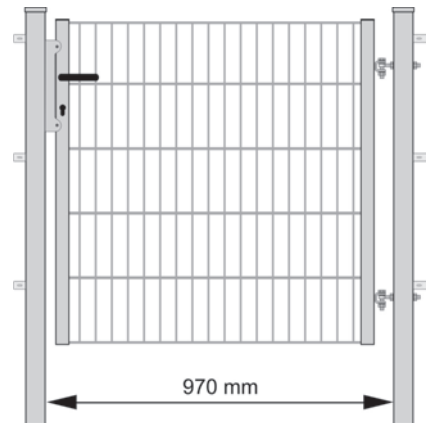

Basictore sind eine funktionelle Ergänzung zu unserer Torserie. Immer dort, wo eine einfache Torlösung gesucht wird, kommt unser Basictor zum Einsatz. Die Tore bestehen aus einem Rechteckrohrrahmen 40/40 mm (links und rechts) und einer Doppelstabmattenfüllung mit der Maschenweite 50 x 200 mm. Die Drahtstärke der Füllung beträgt senkrecht 6 mm und waagrecht 8 mm.

Die Pfosten 60 x 40 mm sind grundsätzlich vorgerichtet für einen beidseitigen Zaunanschluss von Doppelstabmatten mit Zaunanschlusswinkeln. Die Öffnungsrichtung (DIN links oder rechts) ist beim Einbau wählbar.

Aluminiumschlag und Drücker rund *

Augenschrauben M12 mit geschweißter Fitsche

TECHNISCHE DETAILS

- Standardfarben:** moosgrün RAL 6005, anthrazit RAL 7016
Lieferbare Höhen: 800 / 1000 / 1200 / 1400 / 1600 / 1800 / 2000 mm
Lieferbare Breiten: siehe Zeichnungen rechts

Weitere RAL-Farben auf Anfrage.

* Dieses Foto enthält Zusatzausstattungen (PZ-Rosette)
Änderungen vorbehalten. Maßangaben sind ca.-Angaben.

1-flügelig, Breite 970 mm

HeMa-ZaunSysteme GmbH

Standort Ense

Auf den Geeren 20
D-59469 Ense-Höingen
Telefon: 0 29 38 / 97 83 2 - 0
Telefax: 0 29 38 / 97 83 2 - 60
info@hema-zaunsysteme.de