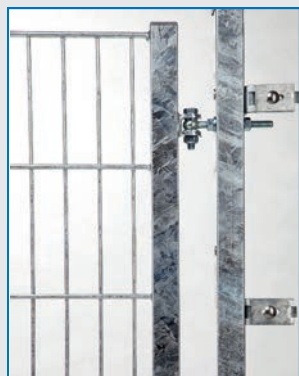

Basictore sind eine funktionelle Ergänzung zu unserer Torserie. Immer dort, wo eine einfache Torlösung gesucht wird, kommt unser Basictor zum Einsatz. Die Tore bestehen aus einem Rechteckrohrrahmen 40/40 mm (links und rechts) und einer Doppelstabmattenfüllung mit der Maschenweite 50 x 200 mm. Die Drahtstärke der Füllung beträgt senkrecht 6 mm und waagrecht 8 mm.

Die Pfosten 60 x 40 mm sind grundsätzlich vorgerichtet für einen beidseitigen Zaunanschluss von Doppelstabmatten mit Zaunanschlusswinkeln. Die Öffnungsrichtung (DIN links oder rechts) ist beim Einbau wählbar.

Aluminiumschlag und Drücker rund *

Augenschrauben M12 mit geschweißter Fitsche

TECHNISCHE DETAILS

- Standardfarben:** moosgrün RAL 6005, anthrazit RAL 7016
Lieferbare Höhen: 800 / 1000 / 1200 / 1400 / 1600 / 1800 / 2000 mm
Lieferbare Breiten: siehe Zeichnungen rechts