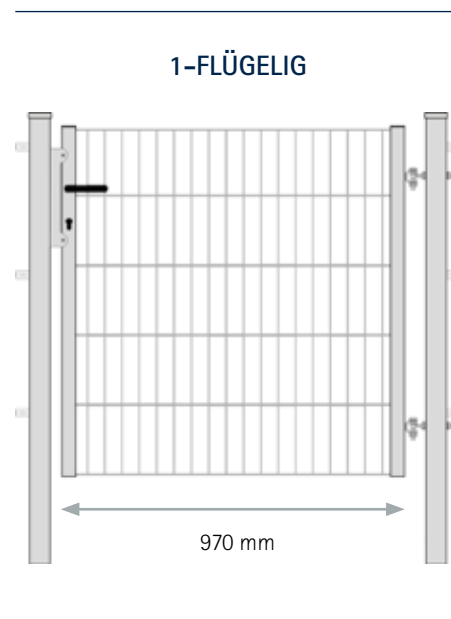

### BASICTOR 1-FLÜGELIG:

- Breiten von ca. 1.000 mm und Höhen von ca. 800 mm bis 2.000 mm (Stufung 200 mm) lieferbar
- Rechteckrohrrahmen 40 x 40 mm
- Doppelstabmattenfüllung Typ 8/6/8 mit der Maschenweite 50 x 200 mm
- Drahtstärke der Füllung senkrecht 6 mm und waagrecht 8 mm
- Pfosten 60 x 40 x 2 mm grundsätzlich vorgerichtet für beidseitigen Zaunanschluss von Doppelstabmatten mit Zaunanschlusswinkeln
- Öffnungsrichtung beim Einbau frei wählbar
- inkl. Aluminium-Anschlag, Drücker gekröpft und Rohrahmenschluss
- Feuerverzinkung nach DIN EN ISO 1461 für optimalen Korrosionsschutz und optional mit Polyester-Pulverbeschichtung

Wir liefern unsere Tore komplett verpackt mit zur Montage erforderlichen Zubehörteilen und Zaunanschlüssen.

BASICTOR (1-FLG.)	
MW 50 x 200 mm	
1000 / 800 mm	
1000 / 1000 mm	
1000 / 1200 mm	
1000 / 1400 mm	
1000 / 1600 mm	
1000 / 1800 mm	
1000 / 2000 mm	