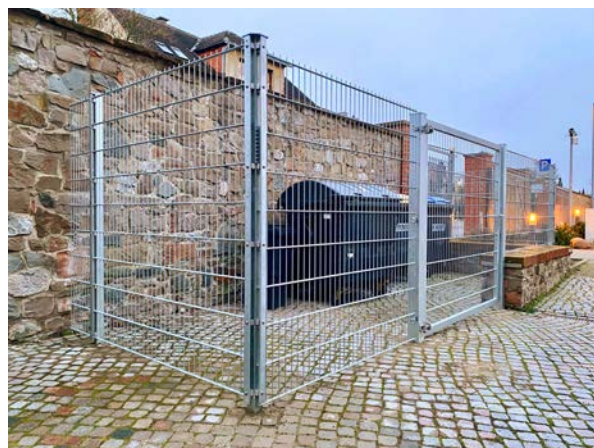

RANKO Zäune zur Einhausung, z. B. von Abfallbehältern

**SPEZIAL-
LÖSUNGEN**