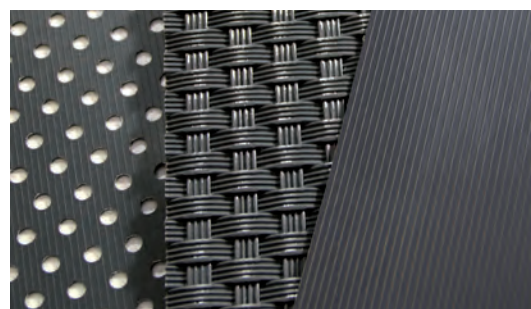

## SICHTBAR UNSICHTBAR

Sichtschutz „Rattan“

Mit unseren Sichtschutz-Streifen lässt sich jede Doppelstabmatte schnell und unkompliziert in ein Trennelement verwandeln. Sie haben die Wahl zwischen „gelochter“ und „ungelochter“ Variante.

### VORTEILE GELOCHTER SICHTSCHUTZ-STREIFEN

- mit Längsrillen, Lochung: Ø 6 mm
- reduzierte, dynamische Belastung des Zaunes durch Wettereinflüsse
- Unerwünschte Einblicke von Außen durch den Zaun (Gittermatte) werden reduziert
- von Innen sind Bewegungen im Außenbereich sichtbar
- optische Gestaltungsmöglichkeiten durch Verwendung von Sichtschutzstreifen gelocht und/oder ungelocht
- höhere Lichtdurchlässigkeit als bei geschlossenen Streifen

### SICHTSCHUTZ „RATTAN“

- aus Polyrattan-Streifen, 190 x 1,5 mm, ca. 2.550 mm lang
- zum nachträglichen Einbau in Doppelstabmatten
- kann ohne weitere Klemmteile eingebaut werden
- Baustoffklasse II
- Farben: anthrazit oder hellgrau

Fertigungsbedingt wird das Geflecht aus großflächigen Rollen geschnitten und somit können die Enden an allen Seiten unterschiedlich sein.

Sichtschutz Gelocht

Sichtschutz Gelocht / Rattan / Premium